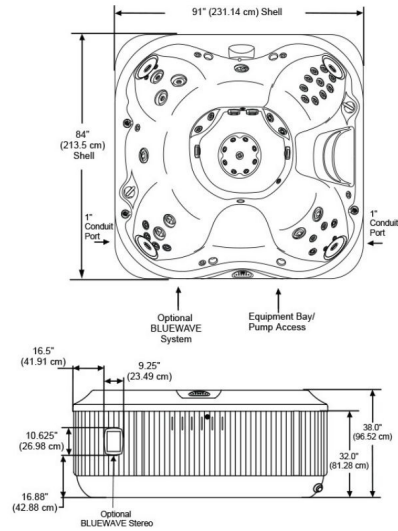

Gama
PREMIUM

MUNDO SELECTO

SPA J365, 231X213X97, CON STEREO

SPA J-365

COLORES DISPONIBLES

BL

Bianco

CARACTERÍSTICAS FÍSICAS

Venta en Salas

Calidad

Garantía

DESCRIPCIÓN

El Jacuzzi® J-365™ cuenta con 48 jets PowerPro® asegura una experiencia de hidroterapia en el Jacuzzi® como nunca antes y los 8 jets ubicados en la isla central brindan un masaje profundo y relajante para los pies que garantizará que su cuerpo adore este SPA.

CARACTERÍSTICAS TÉCNICAS GENERALES

- Color: Los colores de la tina, faldón y cobertor se escogen por separado.
- Medidas: 231X213X97 cm.
- Capacidad: 5 - 6 Personas.
- Número de Jets: 32 Unidad(es).
- Uso: Residencial.
- Instalación en ambientes interiores y exteriores.
- Material: Acrílico reforzado.

EVALUACIÓN DIMENSIONAL

- Capacidad de agua: 1.514 Litros.
- Peso despacho: 403 Kg.

Centro de Atención al Usuario: **FV Responde**

www.fvandina.com

ECUADOR
1-800 FV FV FV
fvresponde@fvecuador.com

CENTRO AMÉRICA
info.cea@grupofv.com